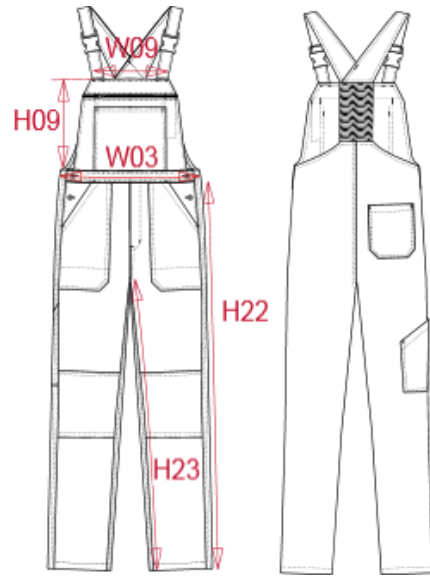

# KARIBAN

**REFERENCE :** K829

**SIZES :** XS\_S\_M\_L\_XL\_XXL\_3XL

**COMPOSITION :**

Main fabric : Polyester / Cotton twill 65/35 - 240 65%polyester / 35%cotton

**WEIGHT :**

Main fabric : 240 gsm

**TECHNICAL DETAIL :**

Washable at 60°C

**ARTICLE WEIGHT :**

740 gr/pc

DESCRIPTION
<b>Français :</b> Salopette de travail Unisexe
<b>English :</b> Unisex work overall
<b>Nederlands :</b> Werkoverall unisex
<b>Deutsch :</b> Unisex-Arbeitsoverall
<b>Español :</b> Peto de trabajo unisex
<b>Italiano :</b> Salopette da lavoro unisex
<b>Português :</b> Jardineiras de trabalho unissexo

COLORS	PANTONE SERIGRAPHIE
White	White
Royal blue	287C

MEASUREMENT							
Description	XS	S	M	L	XL	XXL	3XL
<b>H09</b> Hauteur bavette devant / Bib front height	27	27	28	28	28	29	29
<b>W09 (M)</b> Largeur haut bavette devant / Top bib height	19	19	20	20	21	21	22
<b>H22 (M)*</b> Longueur côté / Side length	109,75	110,50	111,25	112	112,75	113,50	114,25
<b>H23 (M)*</b> Longueur entrejambe / Inside leg length	84	84	84	84	84	84	84
<b>W03 (M)*</b> 1/2 largeur taille / 1/2 waist width	38	41	44	47	50	53	56

CARE LABEL

PACKING	
Box	20 pcs / box XS => L:60cm W:40cm H:24cm GW:16.00kg NW:13.80kg S => L:60cm W:40cm H:24cm GW:16.40kg NW:14.20kg M => L:60cm W:40cm H:24cm GW:16.60kg NW:14.40kg L => L:60cm W:40cm H:24cm GW:17.40kg NW:15.20kg XL => L:60cm W:40cm H:24cm GW:17.60kg NW:15.40kg XXL => L:60cm W:40cm H:24cm GW:18.00kg NW:15.80kg 3XL => L:60cm W:40cm H:24cm GW:18.20kg NW:16.00kg